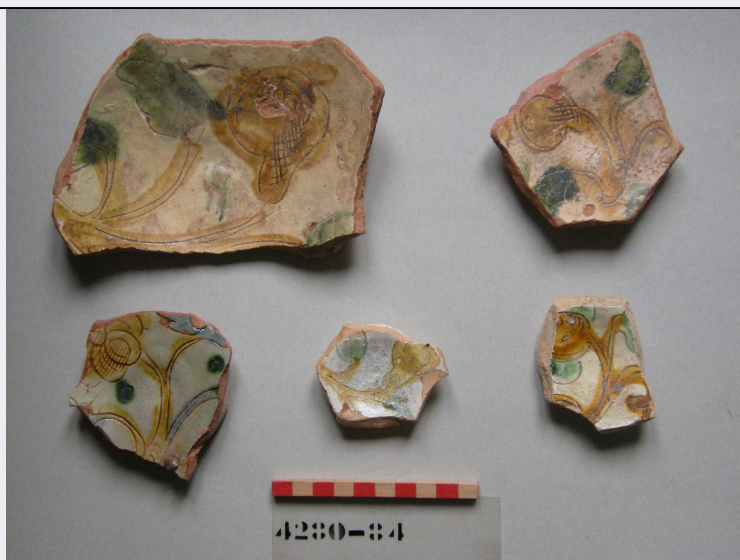

SCHEDA

CD - CODICI

TSK - Tipo Scheda	OA
LIR - Livello ricerca	I
NCT - CODICE UNIVOCO	
NCTR - Codice regione	05
NCTN - Numero catalogo generale	00596068
ESC - Ente schedatore	S472
ECP - Ente competente	S472

OG - OGGETTO

OGT - OGGETTO

OGTD - Definizione	piatto
OGTV - Identificazione	frammento

SGT - SOGGETTO

SGTI - Identificazione	motivi decorativi vegetali

LC - LOCALIZZAZIONE GEOGRAFICO-AMMINISTRATIVA

PVC - LOCALIZZAZIONE GEOGRAFICO-AMMINISTRATIVA ATTUALE

PVCS - Stato	Italia
PVCR - Regione	Veneto
PVCP - Provincia	VE
PVCC - Comune	Venezia

LDC - COLLOCAZIONE SPECIFICA

LDCT - Tipologia	Palazzo
LDCQ - Qualificazione	Museo
LDCN - Denominazione	Cà d'Oro
LDCU - Denominazione spazio viabilistico	Cannaregio 3932

UB - UBICAZIONE E DATI PATRIMONIALI

INV - INVENTARIO DI MUSEO O SOPRINTENDENZA