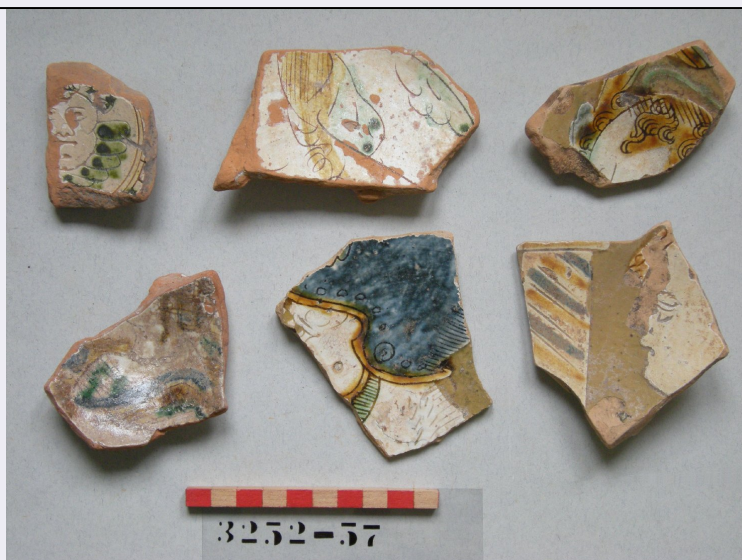

SCHEDA

CD - CODICI

TSK - Tipo Scheda	OA
LIR - Livello ricerca	I
NCT - CODICE UNIVOCO	
NCTR - Codice regione	05
NCTN - Numero catalogo generale	00581748
ESC - Ente schedatore	S472
ECP - Ente competente	S472

OG - OGGETTO

OGT - OGGETTO

OGTD - Definizione	scodella
OGTV - Identificazione	frammento

SGT - SOGGETTO

SGTI - Identificazione	cherubino

LC - LOCALIZZAZIONE GEOGRAFICO-AMMINISTRATIVA

PVC - LOCALIZZAZIONE GEOGRAFICO-AMMINISTRATIVA ATTUALE

PVCS - Stato	Italia
PVCR - Regione	Veneto
PVCP - Provincia	VE
PVCC - Comune	Venezia

LDC - COLLOCAZIONE SPECIFICA

LDCT - Tipologia	Palazzo
LDCQ - Qualificazione	Museo
LDCN - Denominazione	Cà d'Oro
LDCU - Denominazione spazio viabilistico	Cannaregio 3932
LDCM - Denominazione raccolta	Galleria Giorgio Franchetti alla Cà d'Oro