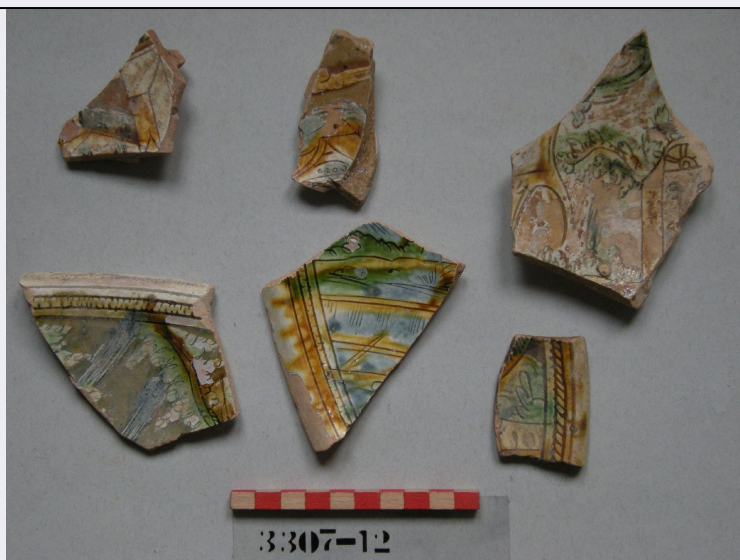

SCHEDA

CD - CODICI

TSK - Tipo Scheda	OA
LIR - Livello ricerca	I
NCT - CODICE UNIVOCO	
NCTR - Codice regione	05
NCTN - Numero catalogo generale	00581807
ESC - Ente schedatore	S472
ECP - Ente competente	S472

OG - OGGETTO

OGT - OGGETTO	
OGTD - Definizione	scodella
OGTV - Identificazione	frammento
SGT - SOGGETTO	
SGTI - Identificazione	paesaggio

LC - LOCALIZZAZIONE GEOGRAFICO-AMMINISTRATIVA

PVC - LOCALIZZAZIONE GEOGRAFICO-AMMINISTRATIVA ATTUALE

PVCS - Stato	Italia
PVCR - Regione	Veneto
PVCP - Provincia	VE
PVCC - Comune	Venezia

LDC - COLLOCAZIONE SPECIFICA

LDCT - Tipologia	Palazzo
LDCQ - Qualificazione	Museo
LDCN - Denominazione	Cà d'Oro
LDCU - Denominazione spazio viabilistico	Cannaregio 3932
LDCM - Denominazione raccolta	Galleria Giorgio Franchetti alla Cà d'Oro