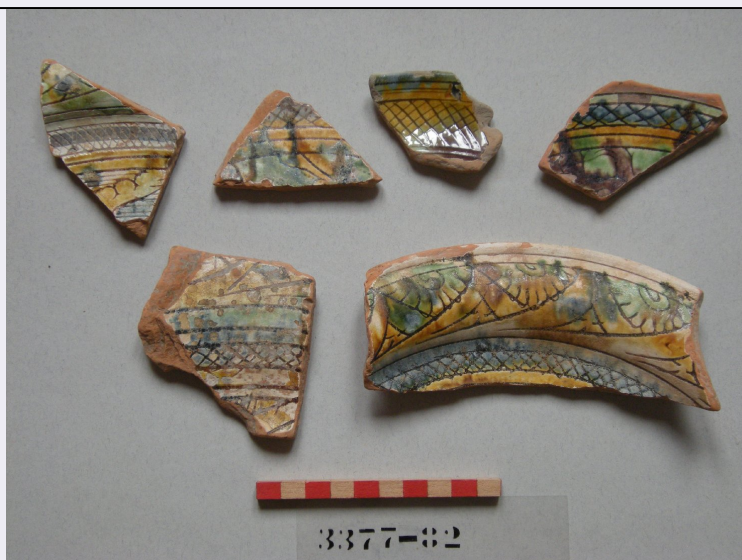

SCHEDA

CD - CODICI

TSK - Tipo Scheda	OA
LIR - Livello ricerca	I
NCT - CODICE UNIVOCO	
NCTR - Codice regione	05
NCTN - Numero catalogo generale	00581871
ESC - Ente schedatore	S472
ECP - Ente competente	S472

OG - OGGETTO

OGT - OGGETTO

OGTD - Definizione	scodella
OGTV - Identificazione	frammento

SGT - SOGGETTO

SGTI - Identificazione	motivo decorativo geometrico

LC - LOCALIZZAZIONE GEOGRAFICO-AMMINISTRATIVA

PVC - LOCALIZZAZIONE GEOGRAFICO-AMMINISTRATIVA ATTUALE

PVCS - Stato	Italia
PVCR - Regione	Veneto
PVCP - Provincia	VE
PVCC - Comune	Venezia

LDC - COLLOCAZIONE SPECIFICA

LDCT - Tipologia	Palazzo
LDCQ - Qualificazione	Museo
LDCN - Denominazione	Cà d'Oro
LDCU - Denominazione spazio viabilistico	Cannaregio 3932
LDCM - Denominazione raccolta	Galleria Giorgio Franchetti alla Cà d'Oro