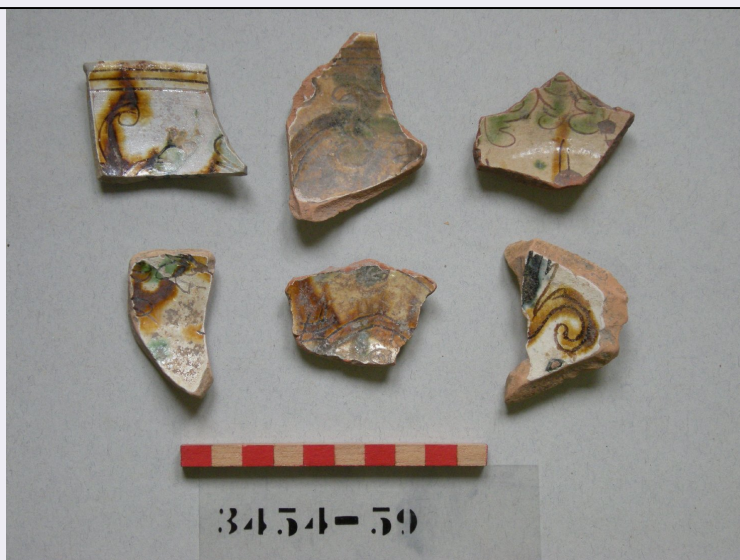

OG - OGGETTO

OGT - OGGETTO

OGTD - Definizione	scodella
OGTV - Identificazione	frammento

SGT - SOGGETTO

SGTI - Identificazione	motivi decorativi vegetali
------------------------	----------------------------

DA - DATI ANALITICI**DES - DESCRIZIONE**

DESO - Indicazioni sull'oggetto	bordo di scodella con orlo assottigliato dritto. interno ed esterno rivestiti con ingobbio e vetrina giallo chiaro e decorati con racemi vegetali stilizzati in cobalto, ramina e ferraccia. impasto rosa.
DESI - Codifica Iconclass	NR (recupero pregresso)
DESS - Indicazioni sul soggetto	NR (recupero pregresso)
TU - CONDIZIONE GIURIDICA E VINCOLI	
ACQ - ACQUISIZIONE	
ACQT - Tipo acquisizione	donazione
ACQN - Nome	Tombolani
ACQD - Data acquisizione	1982
ACQL - Luogo acquisizione	VE/ Venezia
CDG - CONDIZIONE GIURIDICA	
CDGG - Indicazione generica	proprietà Stato
CDGS - Indicazione specifica	Ministero per i Beni e le Attività Culturali
DO - FONTI E DOCUMENTI DI RIFERIMENTO	
FTA - DOCUMENTAZIONE FOTOGRAFICA	
FTAX - Genere	documentazione allegata
FTAP - Tipo	fotografia digitale
FTAN - Codice identificativo	CdO52432
AD - ACCESSO AI DATI	
ADS - SPECIFICHE DI ACCESSO AI DATI	
ADSP - Profilo di accesso	1
ADSM - Motivazione	scheda contenente dati liberamente accessibili
CM - COMPILAZIONE	
CMP - COMPILAZIONE	
CMPD - Data	1984
CMPN - Nome	Moschini A.
FUR - Funzionario responsabile	Saccardo F.
RVM - TRASCRIZIONE PER INFORMATIZZAZIONE	
RVMD - Data	2010
RVMN - Nome	Sabbionesi L.
AN - ANNOTAZIONI	
OSS - Osservazioni	Ceramica graffita postrinascimentale "alla trevisana".