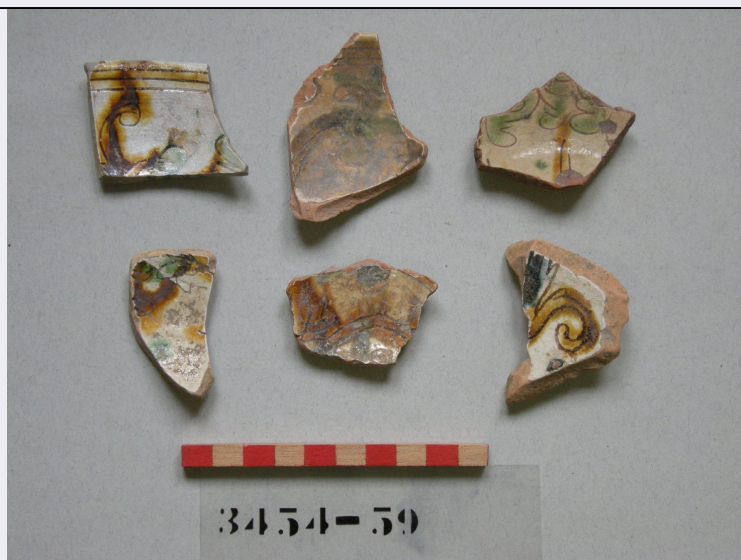

SCHEDA

CD - CODICI

TSK - Tipo Scheda	OA
LIR - Livello ricerca	I
NCT - CODICE UNIVOCO	
NCTR - Codice regione	05
NCTN - Numero catalogo generale	00581947
ESC - Ente schedatore	S472
ECP - Ente competente	S472

OG - OGGETTO

OGT - OGGETTO

OGTD - Definizione	scodella
OGTV - Identificazione	frammento

SGT - SOGGETTO

SGTI - Identificazione	motivi decorativi vegetali

LC - LOCALIZZAZIONE GEOGRAFICO-AMMINISTRATIVA

PVC - LOCALIZZAZIONE GEOGRAFICO-AMMINISTRATIVA ATTUALE

PVCS - Stato	Italia
PVCR - Regione	Veneto
PVCP - Provincia	VE
PVCC - Comune	Venezia

LDC - COLLOCAZIONE SPECIFICA

LDCT - Tipologia	Palazzo
LDCQ - Qualificazione	Museo
LDCN - Denominazione	Cà d'Oro
LDCU - Denominazione spazio viabilistico	Cannaregio 3932
LDCM - Denominazione raccolta	Galleria Giorgio Franchetti alla Cà d'Oro