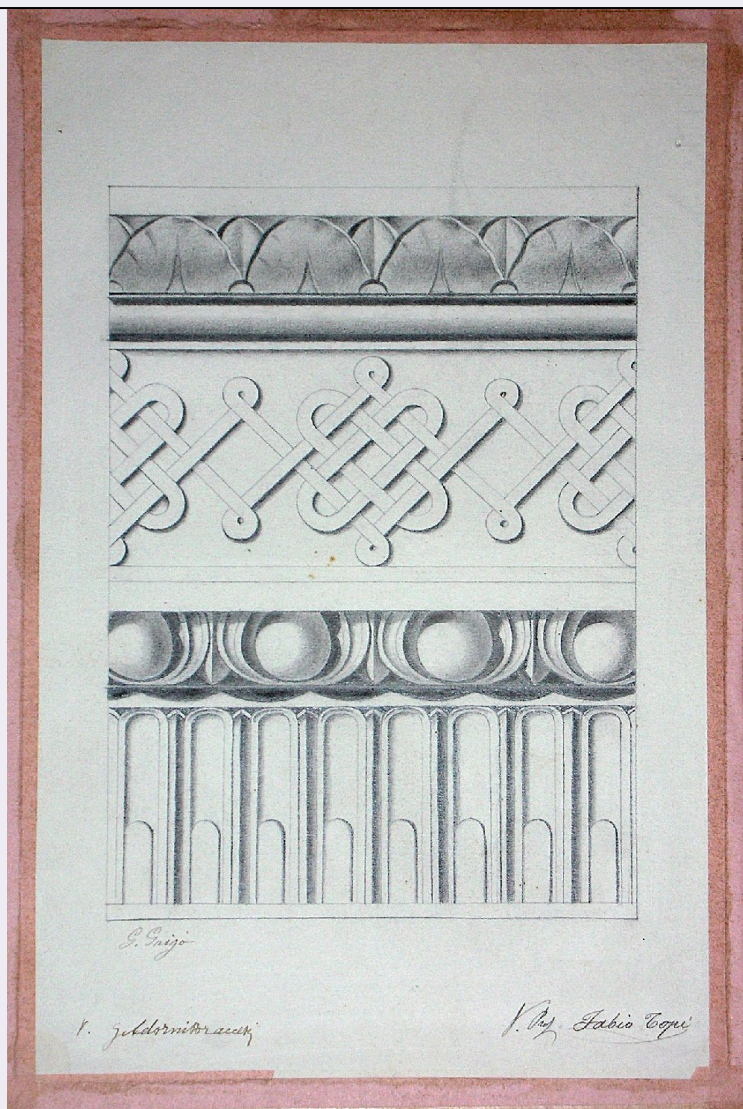

SCHEDA

CD - CODICI

TSK - Tipo Scheda	D
LIR - Livello ricerca	I
NCT - CODICE UNIVOCO	
NCTR - Codice regione	09
NCTN - Numero catalogo generale	00680714
ESC - Ente schedatore	Società Operaia Cascina
ECP - Ente competente	S39

OG - OGGETTO

OGT - OGGETTO

OGTD - Definizione disegno

SGT - SOGGETTO

SGTI - Identificazione Studio di modanature

LC - LOCALIZZAZIONE GEOGRAFICO-AMMINISTRATIVA

PVC - LOCALIZZAZIONE GEOGRAFICO-AMMINISTRATIVA ATTUALE

PVCS - Stato ITALIA
PVC R - Regione Toscana