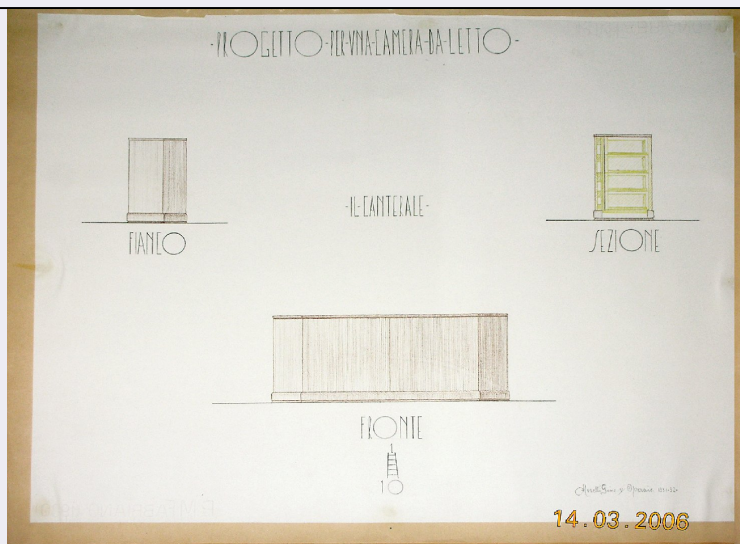

SCHEDA

CD - CODICI

TSK - Tipo Scheda	D
LIR - Livello ricerca	I
NCT - CODICE UNIVOCO	
NCTR - Codice regione	09
NCTN - Numero catalogo generale	00734573
ESC - Ente schedatore	Società Operaia Cascina
ECP - Ente competente	S39

RV - RELAZIONI

ROZ - Altre relazioni	0900734572

OG - OGGETTO

OGT - OGGETTO

OGTD - Definizione	disegno
OGTV - Identificazione	serie
OGTN - Denominazione /dedicazione	Progetto per una camera da letto.

QNT - QUANTITA'

QNTN - Numero	4

SGT - SOGGETTO

SGTI - Identificazione	Progetto di mobilia
SGTT - Titolo	Il canterale.

LC - LOCALIZZAZIONE GEOGRAFICO-AMMINISTRATIVA

PVC - LOCALIZZAZIONE GEOGRAFICO-AMMINISTRATIVA ATTUALE

PVCS - Stato	ITALIA
PVCR - Regione	Toscana
PVCP - Provincia	PI
PVCC - Comune	Cascina

LDC - COLLOCAZIONE SPECIFICA