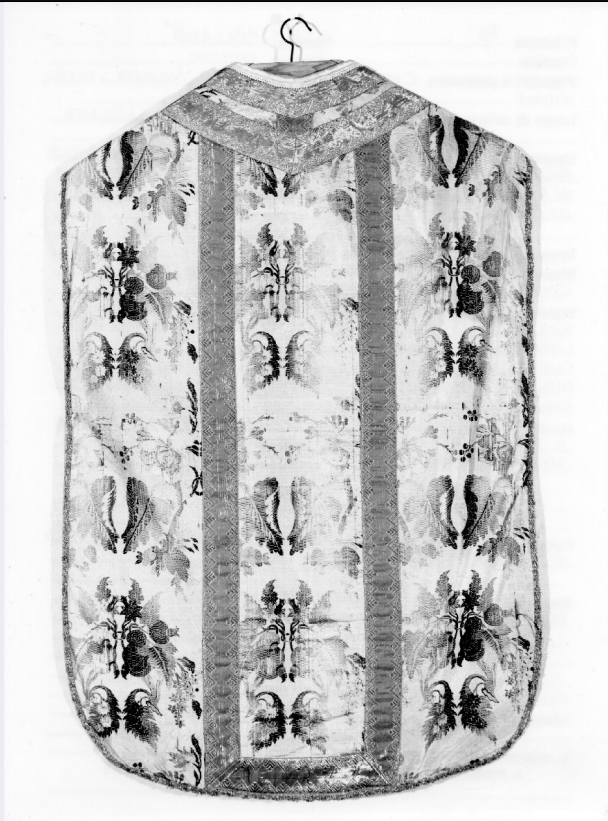

SCHEDA

CD - CODICI

TSK - Tipo Scheda	OA
LIR - Livello ricerca	I
NCT - CODICE UNIVOCO	
NCTR - Codice regione	10
NCTN - Numero catalogo generale	00115383
ESC - Ente schedatore	S38
ECP - Ente competente	S38

OG - OGGETTO

OGT - OGGETTO

OGTD - Definizione	parato
OGTV - Identificazione	insieme

LC - LOCALIZZAZIONE GEOGRAFICO-AMMINISTRATIVA

PVC - LOCALIZZAZIONE GEOGRAFICO-AMMINISTRATIVA ATTUALE

PVCS - Stato	Italia
PVCR - Regione	Umbria
PVCP - Provincia	PG
PVCC - Comune	Sellano